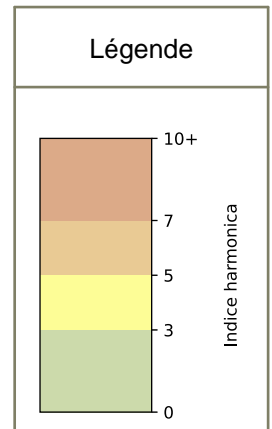

SYNTHÈSE DES SITES SUR LA SEMAINE
Par Indice Harmonica nocturne [22h-06h] décroissant

	Nuit du lundi 27/01/2025 au mardi 28/01/2025	Nuit du mardi 28/01/2025 au mercredi 29/01/2025	Nuit du mercredi 29/01/2025 au jeudi 30/01/2025	Nuit du jeudi 30/01/2025 au vendredi 31/01/2025	Nuit du vendredi 31/01/2025 au samedi 01/02/2025	Nuit du samedi 01/02/2025 au dimanche 02/02/2025	Nuit du dimanche 02/02/2025 au lundi 03/02/2025
1	STRASBOURG (7,4)	STRASBOURG (7,6)	STRASBOURG (7,8)	63 HAUTEVILLE (7,7)	STRASBOURG (8,2)	STRASBOURG (8,0)	STRASBOURG (7,2)
2	63 HAUTEVILLE (6,8)	63 HAUTEVILLE (7,3)	63 HAUTEVILLE (7,6)	STRASBOURG (7,6)	63 HAUTEVILLE (7,8)	63 HAUTEVILLE (7,7)	63 HAUTEVILLE (6,8)
3	CHATEAU D'EAU (6,3)	CHATEAU D'EAU (6,4)	PARADIS (6,7)	PARADIS (7,0)	CHATEAU D'EAU (7,5)	PARADIS (7,5)	HAUTEVILLE (5,9)
4	HAUTEVILLE (6,3)	PARADIS (6,3)	HAUTEVILLE (6,7)	HAUTEVILLE (6,8)	PARADIS (7,4)	CHATEAU D'EAU (7,5)	PARADIS (5,8)
5	FB ST-DENIS (6,2)	HAUTEVILLE (6,3)	CHATEAU D'EAU (6,4)	ECHIQUEUR (6,8)	ECHIQUEUR (7,1)	HAUTEVILLE (6,9)	ECHIQUEUR (5,7)
6	PARADIS (5,9)	FB ST-DENIS (6,1)	FB ST-DENIS (6,3)	CHATEAU D'EAU (6,7)	HAUTEVILLE (7,0)	FB ST-DENIS (6,9)	FB ST-DENIS (5,6)
7	ECHIQUEUR (5,7)	ECHIQUEUR (6,1)	ECHIQUEUR (6,1)	FB ST-DENIS (6,7)	FB ST-DENIS (6,9)	ECHIQUEUR (6,7)	CHATEAU D'EAU (5,4)
8	FIDELITE (5,3)	FIDELITE (5,6)	FIDELITE (6,0)	FIDELITE (6,3)	CR PETITES ECURIES (6,5)	FIDELITE (6,2)	FIDELITE (5,1)
9	CR PETITES ECURIES (4,9)	CR PETITES ECURIES (4,7)	CR PETITES ECURIES (5,2)	CR PETITES ECURIES (5,1)	FIDELITE (6,2)	CR PETITES ECURIES (5,8)	CR PETITES ECURIES (4,2)
10	PAS PETITES ECURIES (4,1)	PAS PETITES ECURIES (3,7)	PAS PETITES ECURIES (4,0)	PAS PETITES ECURIES (3,9)	PAS PETITES ECURIES (5,6)	PAS PETITES ECURIES (5,0)	PAS PETITES ECURIES (3,1)