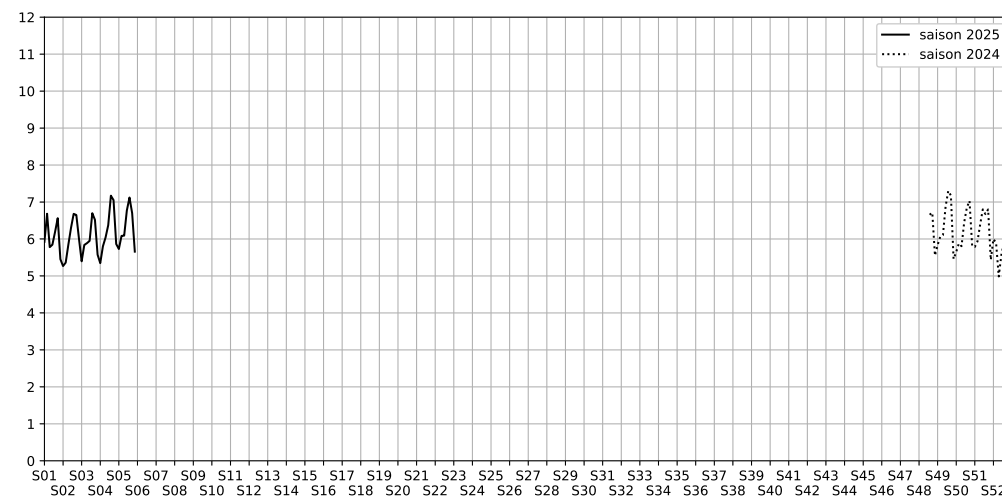

Indice Harmonica Nuit [22h-06h]
Comparaison avec saison précédente à jour équivalent