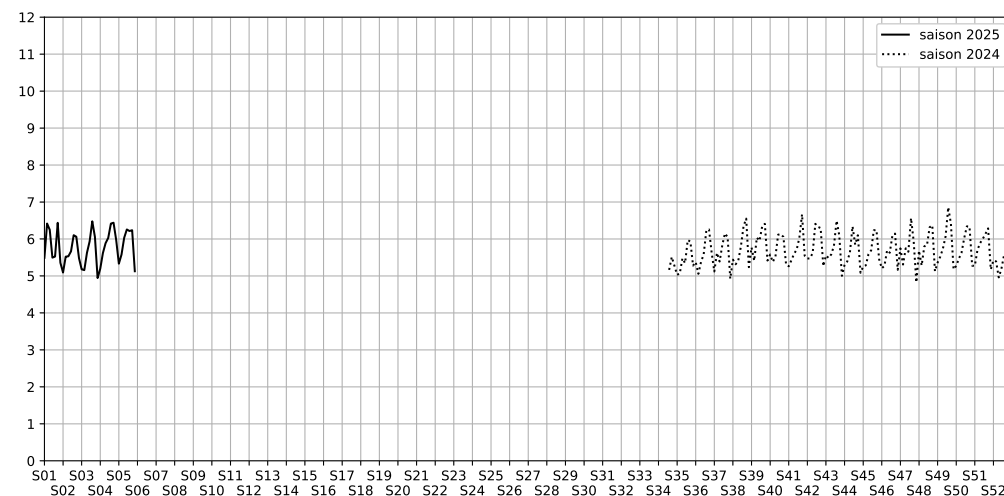

Indice Harmonica Nuit [22h-06h]
Comparaison avec saison précédente à jour équivalent