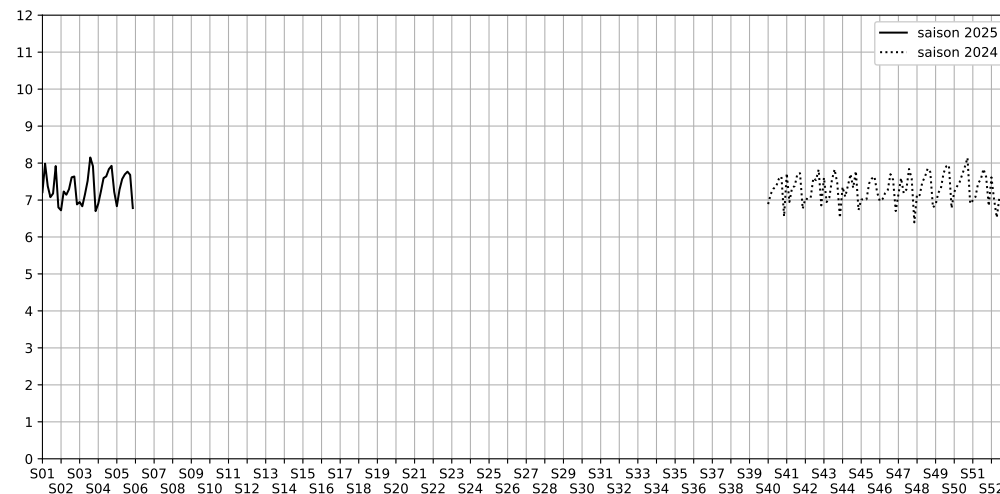

Indice Harmonica Nuit [22h-06h]
Comparaison avec saison précédente à jour équivalent