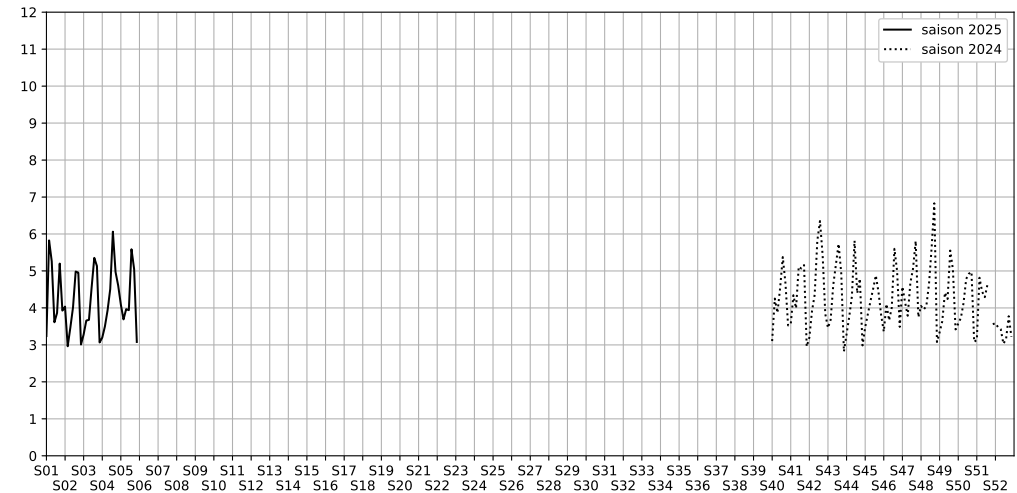

Indice Harmonica Nuit [22h-06h]
Comparaison avec saison précédente à jour équivalent