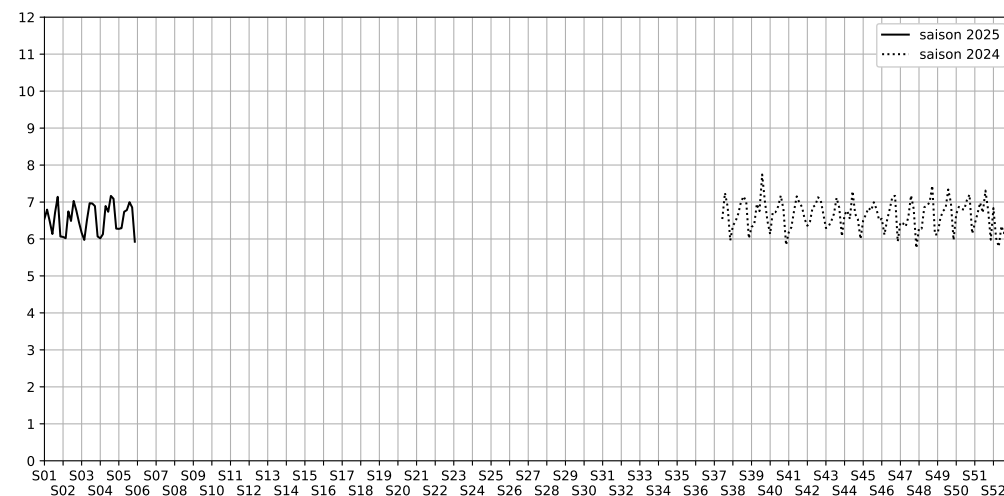

Indice Harmonica Nuit [22h-06h]
Comparaison avec saison précédente à jour équivalent