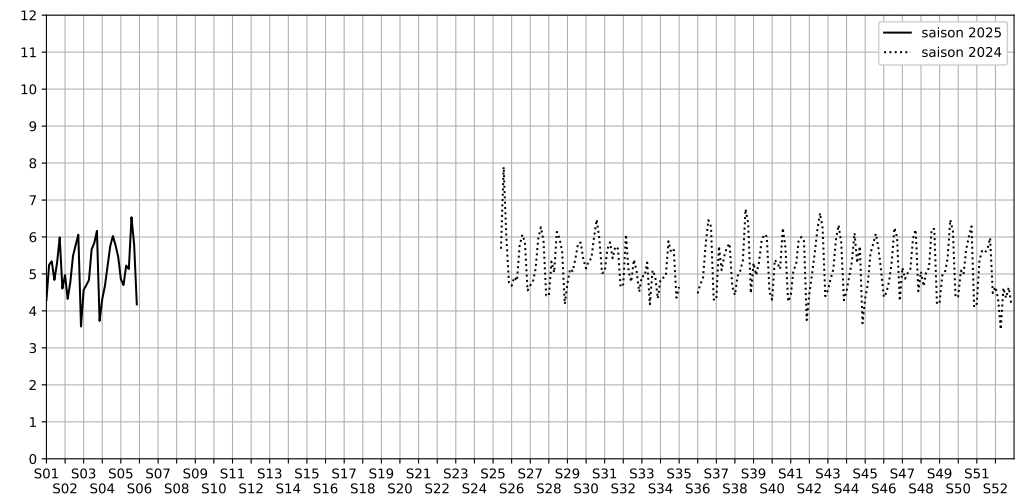

Indice Harmonica Nuit [22h-06h]
Comparaison avec saison précédente à jour équivalent