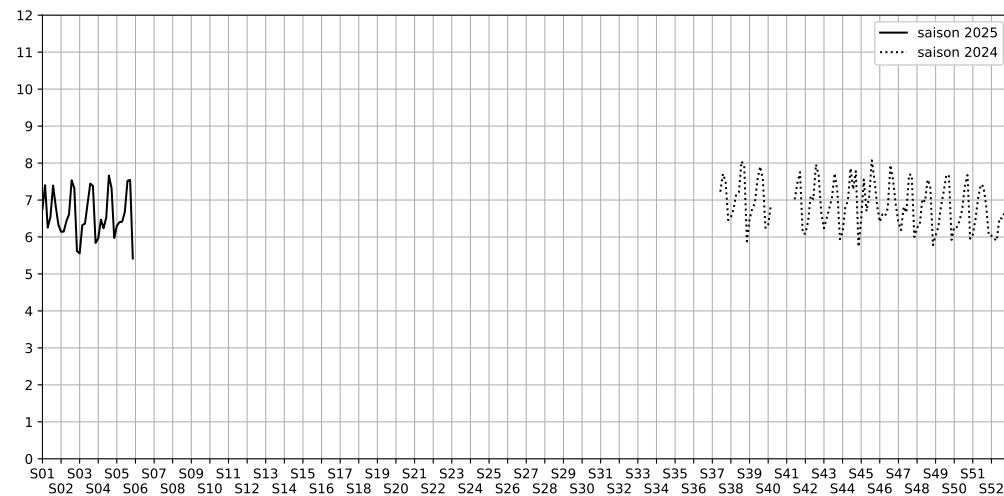

Indice Harmonica Nuit [22h-06h]
Comparaison avec saison précédente à jour équivalent