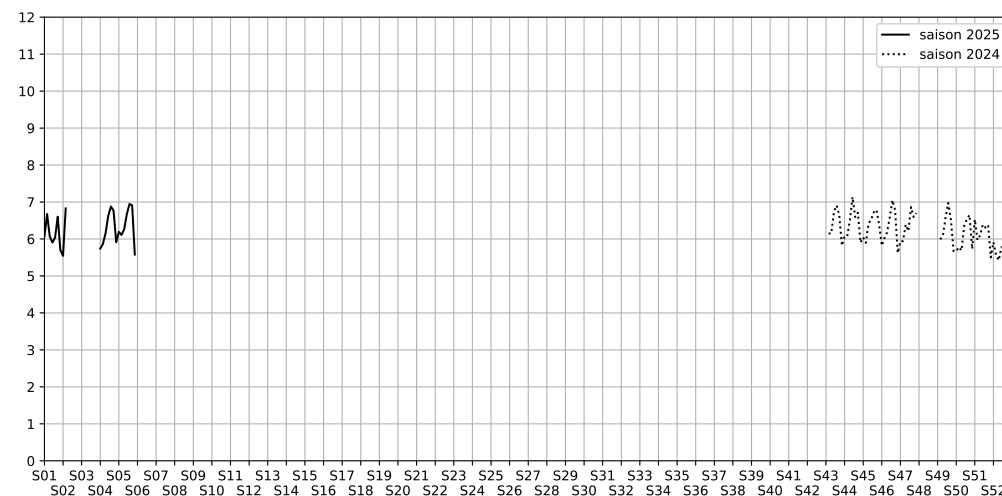

Indice Harmonica Nuit [22h-06h]
Comparaison avec saison précédente à jour équivalent