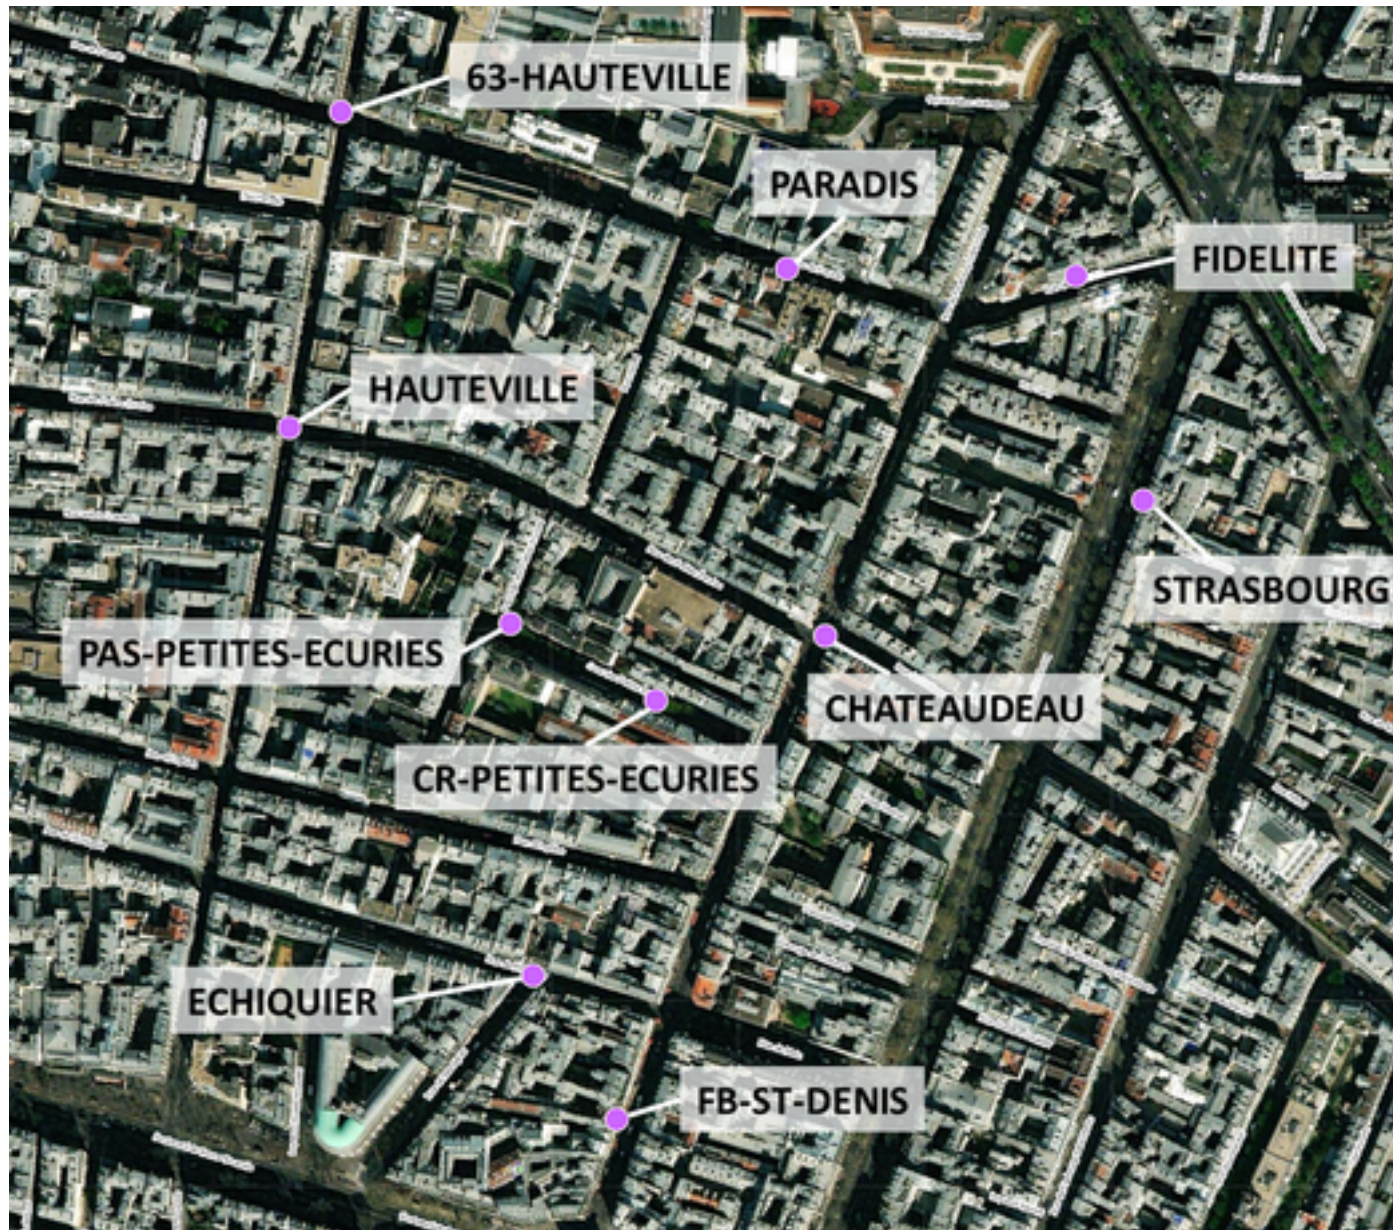

Capteurs méduse SAINT-DENIS PARADIS

2025 / sem. 5 (du 27/01/2025 au 02/02/2025)

NB : Chaque capteur est désigné par le nom de la rue dans laquelle il est implanté

Capteurs méduse SAINT-DENIS PARADIS

2025 / sem. 5 (du 27/01/2025 au 02/02/2025)