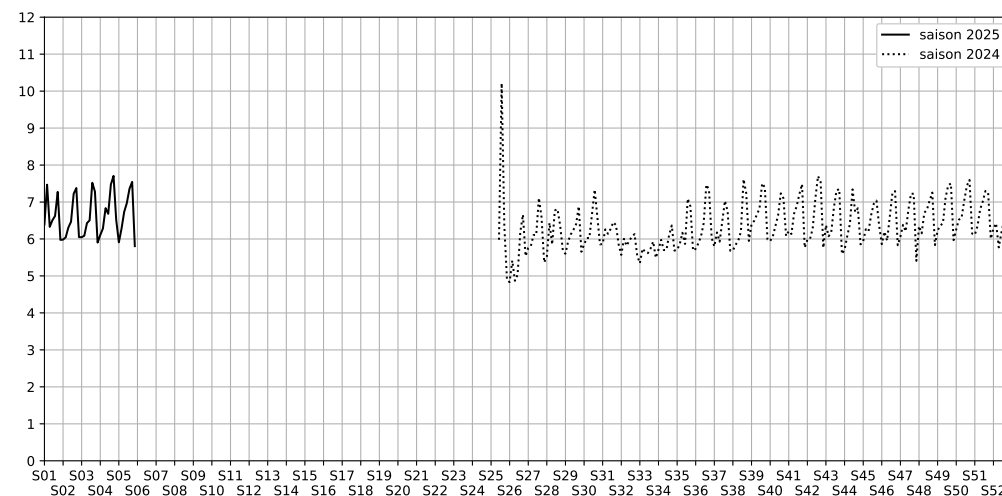

Indice Harmonica Nuit [22h-06h]
Comparaison avec saison précédente à jour équivalent